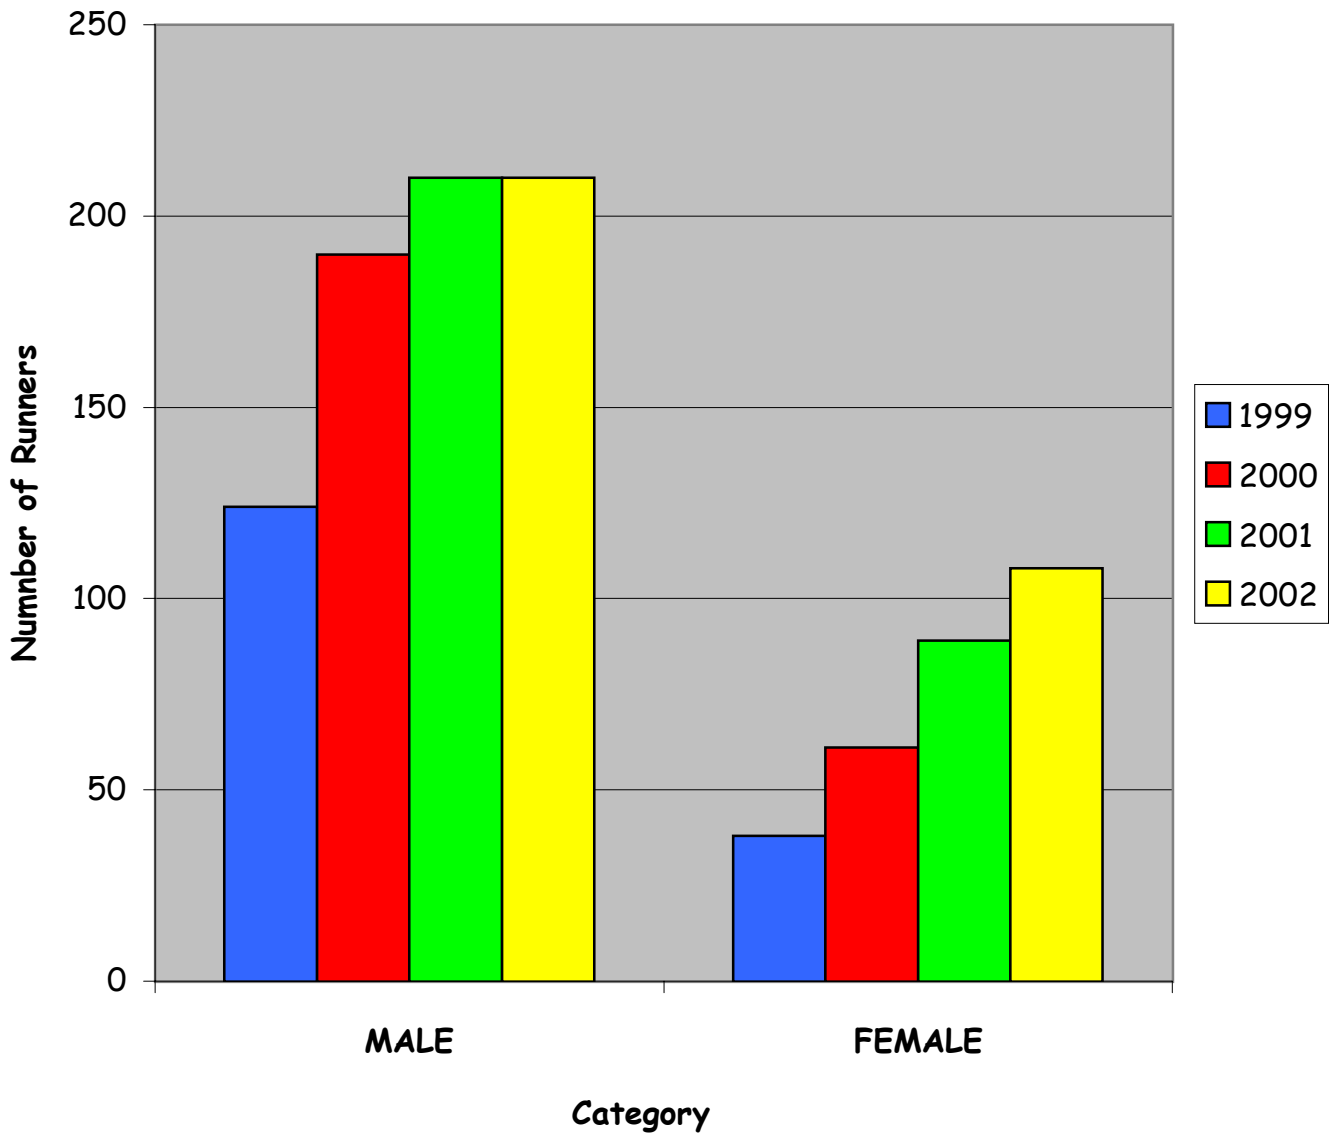

The Harvel 5 Entries By Sex

	1999	2000	2001	2002
Male	124	190	210	210
Female	38	61	89	108
	<hr/>	<hr/>	<hr/>	<hr/>
Juniors	17	14	15	9
	<hr/>	<hr/>	<hr/>	<hr/>
	<u>179</u>	<u>265</u>	<u>314</u>	<u>327</u>