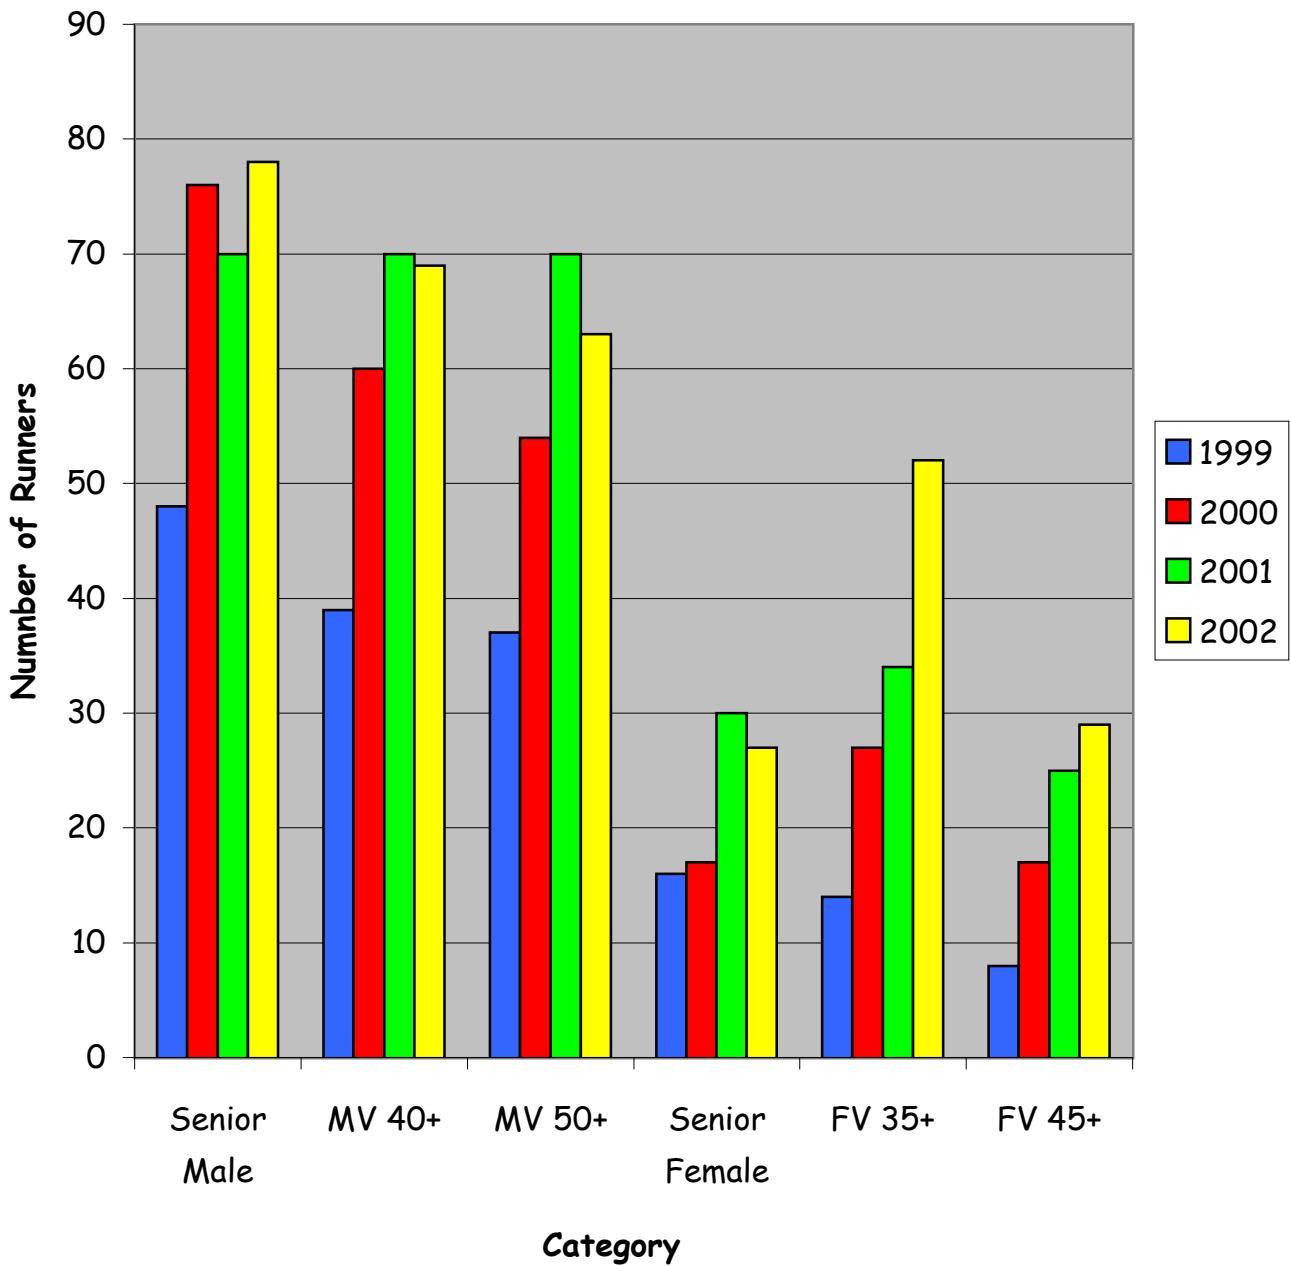

## The Harvel 5 Entries By Category

	1999	2000	2001	2002
Senior Male	48	76	70	78
MV 40 +	39	60	70	69
MV 50+	37	54	70	63
Senior Female	16	17	30	27
FV 35 +	14	27	34	52
FV 45+	8	17	25	29
	<hr/>	<hr/>	<hr/>	<hr/>
	162	251	299	318
Juniors	17	14	15	9
	<hr/>	<hr/>	<hr/>	<hr/>
	<u>179</u>	<u>265</u>	<u>314</u>	<u>327</u>